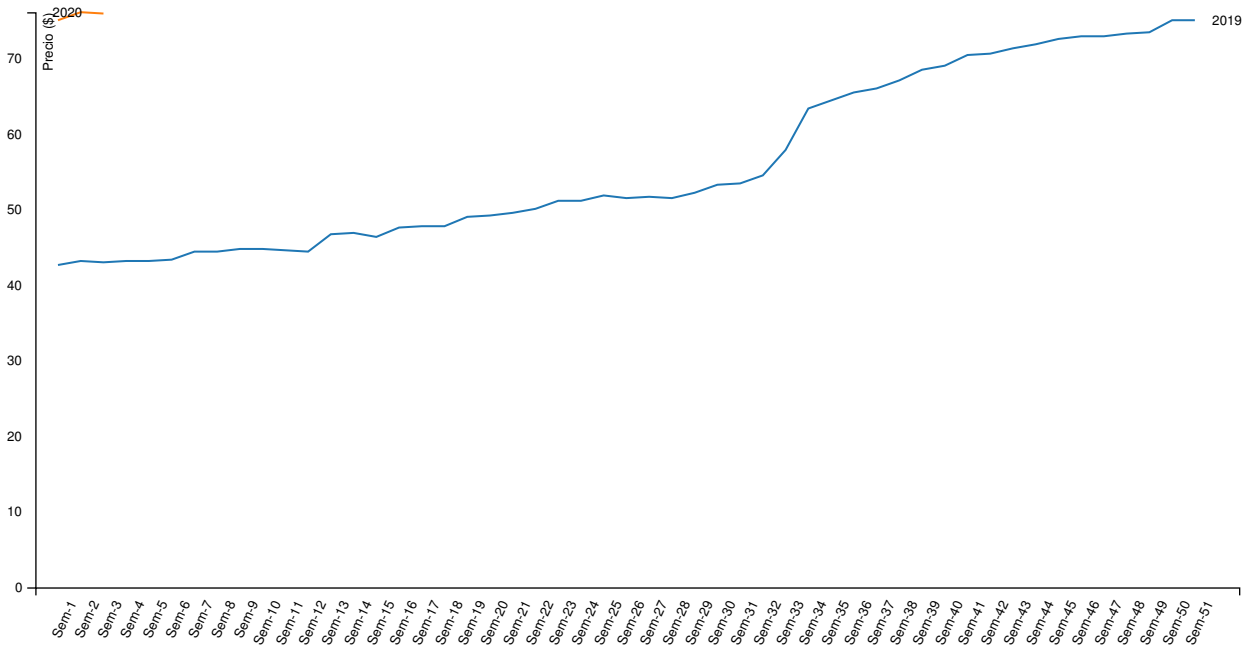

Evolución semanal de las cabezas evaluadas para la categoría "Capón general"

SISTEMA INFORMATIVO DE PRECIOS PORCINOS

Publicación semanal

Semana 3/2020

Evolución semanal de precios máximos para la categoría "Capón general"